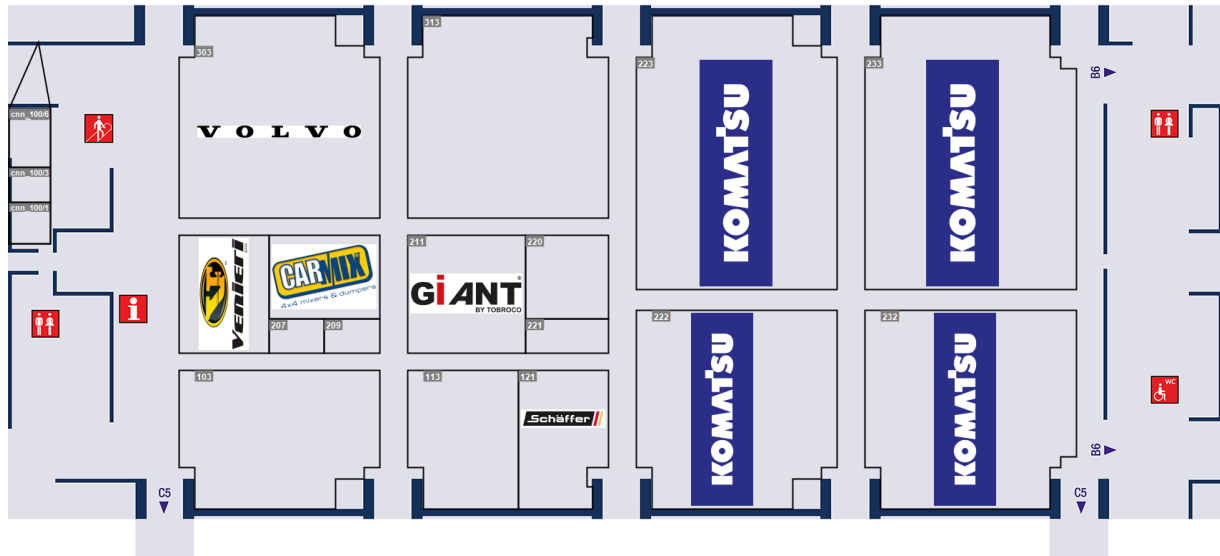

GESAMTLISTE Halle C6

Aussteller | Sortierung A-Z

Bell Equipment (Deutschland) GmbH

Standort Alsfeld
Bundesrepublik Deutschland

📍 C6.103

CARPENFER S.P.A.

Standort REGGIOLO
Italien

📍 C6.221

📍 C6.313

Volvo Trucks

Siehe Volvo Trucks
Bundesrepublik Deutschland

📍 C6.303

Volvo Trucks

Standort Ismaning
Bundesrepublik Deutschland

📍 C6.303

Yantai Eddie Precision Machinery Co.LTD

Standort Yantai
China

📍 C6.CNN_100